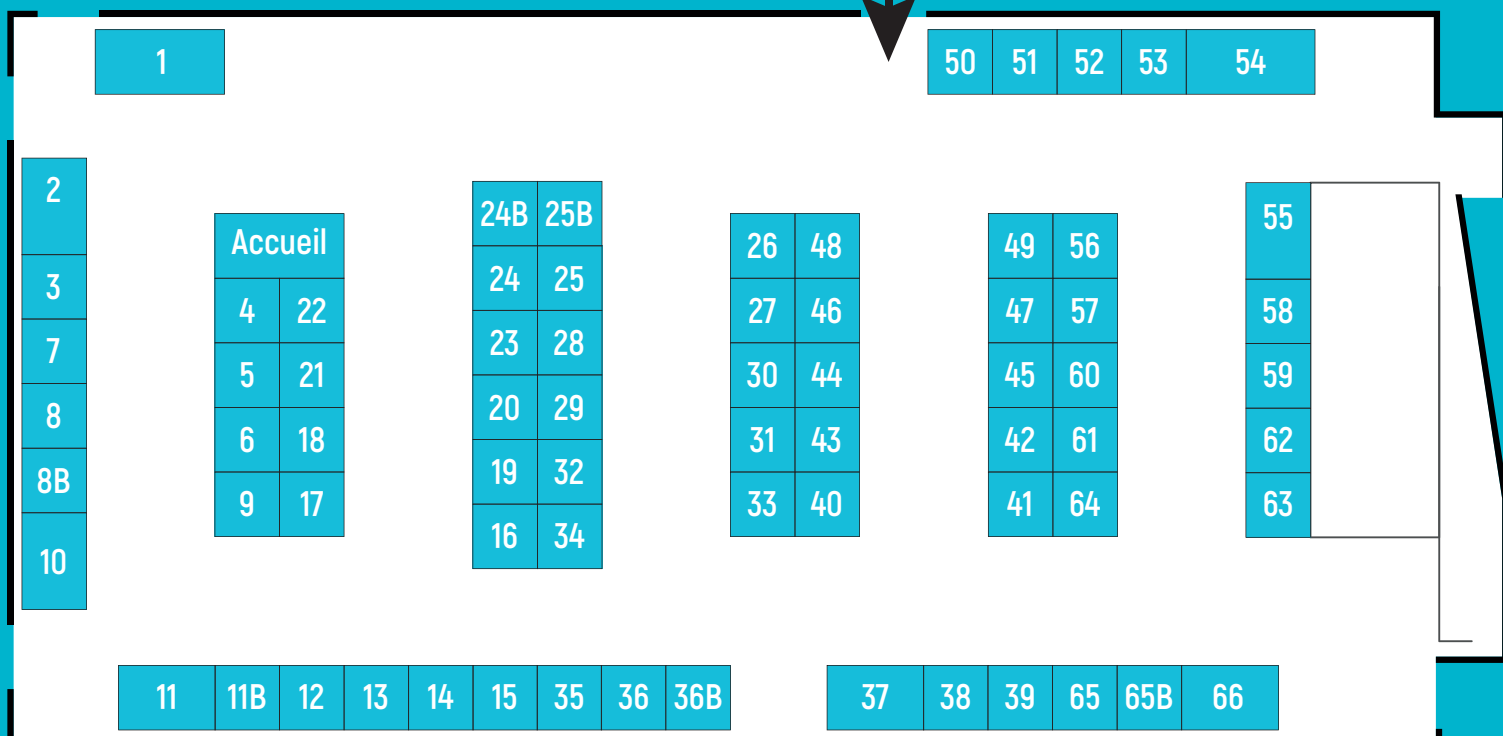

PLAN SALON

ENTREE

LISTE DES EXPOSANTS

100 % JOBS D'ÉTÉ	11	F		MC DONALD'S	25
A		FABULOUS HOTELS GROUP	41	O	
AARON PROTECTION SÉCURITÉ	42	FEDERATION FRANCAISE DU BATIMENT / GROUPE SOFLUX	12	OKAÏDI / OXYBUL	47
AG2R LA MONDIALE > 10H à 13H30	50	FONCTION PUBLIQUE TERRITORIALE	9	P	
ALFRED BURGER > 10H à 13H30	59	FONDATION ROTHSCHILD EHPAD	35	PARCOURS AVENTURE > 13H30 à 17H	50
ALKERN	52	G		PIZZA DEL ARTE	51
APEF MARNE LA VALLÉE > 13H30 à 17H	65	GALERIES LAFAYETTE	56	POINT SERVICES	4
ARMÉE DE L'AIR ET ESPACE	3	GENDARMERIE	6	PÔLE EMPLOI / CAP EMPLOI	2
ARMÉE DE TERRE	7	GIRO D'ITALIA > 10H à 13H30	65	PÔLE EMPLOI / MRS	55
ARYZTA FRANCE	28	GROUPE ACCELIS	34	PRIMARK	64
AXEO SERVICES	58	GROUPE ALTERNANCE	24	R	
B		GROUPE NOUVELLES ENERGIES > 13H30 à 17H	59	RADISSON BLU	13
BARDUSCH	26	GROUPE PÉNÉLOPE	62	RALPH LAUREN	15
BNPPARIBAS	27	H		RATP	49
C		HÔTEL B&B	57	RECRE ACTION	29
CARREDOR	60	HÔTEL L'ELYSÉE	61	RELAIS SPA VAL D'EUROPE	18
CCI 77 / CFA UTEC / GDE 77	66	I		S	
CENTRE COMMERCIAL VAL D'EUROPE	5	ITQ SECURITY	14	SAUR	33
CEVE	17	K		SECURITAS TRANSPORT AVIATION SERVICES	16
CHATEAUFORM UNIVERSITÉ	10	KELLER WILLIAMS SUCCESS	36B	SHOOTING PHOTOS	1
CREALUM'IN	44	KEYMEX ÉVIDENCE > 13H30 à 17H	22	SODEXO	25B
CREDIT AGRICOLE BRIE PICARDIE	36	KISPACE RESORT	65B	STARBUCKS	38
D		KIWIP TECHNOLOGIES	21	SURYS	39
DECATHLON	20	L		T	
DIRECTION GÉNÉRALE DES FINANCES PUBLIQUES	8B	LA LIMOUSINE	53	TRANSDEV	48
DISNEYLAND PARIS	54	LA POSTE LOGNES-BUSSY	30	TRUSTIWAY ASSURANCE	19
DOMITYS	43	LA VALLEE VILLAGE	24B	U	
E		LERROY MERLIN	23	UNIT PORTAGE > 10H à 13H30	22
ECOSYSTEMS DEVELOPPEMENT / MCZ COULOMMIERS	31	LES VILLAGES NATURE	37	UNIVERSITE GUSTAVE EIFFEL (IFIS)	63
ENEDIS	46	LNA SANTE	32		
EPHAD LAGNY	11B	M			
EUROPA SERVICES - EUROP NET	40	MARINE NATIONALE	8		
		MARRIOT	45		