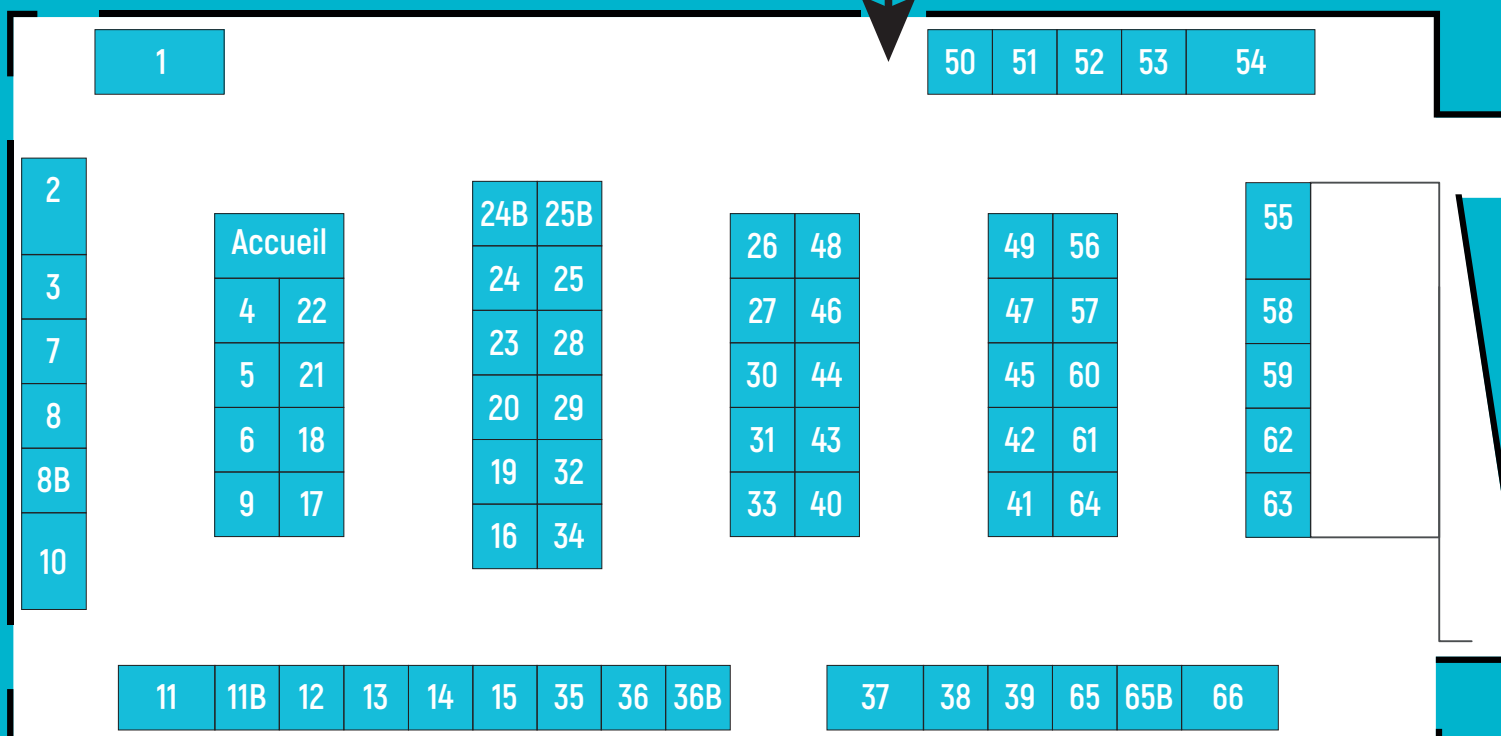

PLAN SALON

ENTREE

LISTE DES EXPOSANTS

100 % JOBS D'ÉTÉ	11	EUROPA SERVICES - EUROP NET	40	MARRIOTT	45
A		F		MC DONALD'S	25
AARON PROTECTION SÉCURITÉ	42	FABULOUS HOTELS GROUP	41	O	
AG2R LA MONDIALE > 10H à 13H30	50	FEDERATION FRANCAISE DU BATIMENT / GROUPE SOFLUX	12	OKAÏDI / OXYBUL	47
ALFRED BURGER > 10H à 13H30	59	FONCTION PUBLIQUE TERRITORIALE	9	P	
ALKERN	52	FONDATION ROTHSCHILD EHPAD	35	PARCOURS AVENTURE > 13H30 à 17H	50
APEF MARNE LA VALLÉE > 13H30 à 17H	65	G		PIZZA DEL ARTE	51
ARMÉE DE L'AIR ET ESPACE	3	GALERIES LAFAYETTE	56	POINT SERVICES	4
ARMÉE DE TERRE	7	GENDARMERIE / POLICE NATIONALE	6	PÔLE EMPLOI / CAP EMPLOI	2
ARVATO	36B	GIRO D'ITALIA > 10H à 13H30	65	PÔLE EMPLOI / MRS	55
ARYZTA FRANCE	28	GROUPE ACCELIS	34	PRIMARK	64
AXEO SERVICES	58	GROUPE ALTERNANCE	24	R	
B		GROUPE NOUVELLES ENERGIES > 13H30 à 17H	59	RADISSON BLU	13
BARDUSCH	26	GROUPE PÉNELOPE	62	RALPH LAUREN	15
BNPPARIBAS	27	H		RATP	49
C		HÔTEL B&B	57	RECRE ACTION	29
CARRADOR	60	HÔTEL L'ELYSÉE	61	RELAIS SPA VAL D'EUROPE	18
CCI 77 / CFA UTEC / GDE 77	66	I		S	
CENTRE COMMERCIAL VAL D'EUROPE	5	ITQ SECURITY	14	SAUR	33
CEVE	17	K		SECURITAS TRANSPORT AVIATION SERVICES	16
CHATEAUFORM UNIVERSITÉ	10	KELLER WILLIAMS SUCCESS > 13H30 à 17H	21	SHOOTING PHOTOS	1
CREALUM'IN	44	KEYMEX ÉVIDENCE > 13H30 à 17H	22	SODEXO	25B
CREDIT AGRICOLE BRIE PICARDIE	36	KISPACE RESORT	65B	STARBUCKS	38
D		KIWIP TECHNOLOGIES > 10H à 13H30	21	SURYS	39
DECATHLON	20	L		T	
DIRECTION GÉNÉRALE DES FINANCES PUBLIQUES	8B	LA LIMOUSINE	53	TRANSDEV	48
DISNEYLAND PARIS	54	LA POSTE LOGNES-BUSSY	30	TRUSTIWAY ASSURANCE	19
DOMITYS	43	LA VALLEE VILLAGE	24B	U	
E		LEROY MERLIN	23	UNIT PORTAGE > 10H à 13H30	22
ECOSYSTEMS DEVELOPPEMENT / MCZ COULOMMIERS	31	LES VILLAGES NATURE	37	UNIVERSITE GUSTAVE EIFFEL (IFIS)	63
ENEDIS	46	LNA SANTE	32		
EPHAD LAGNY	11B	M			
		MARINE NATIONALE	8		